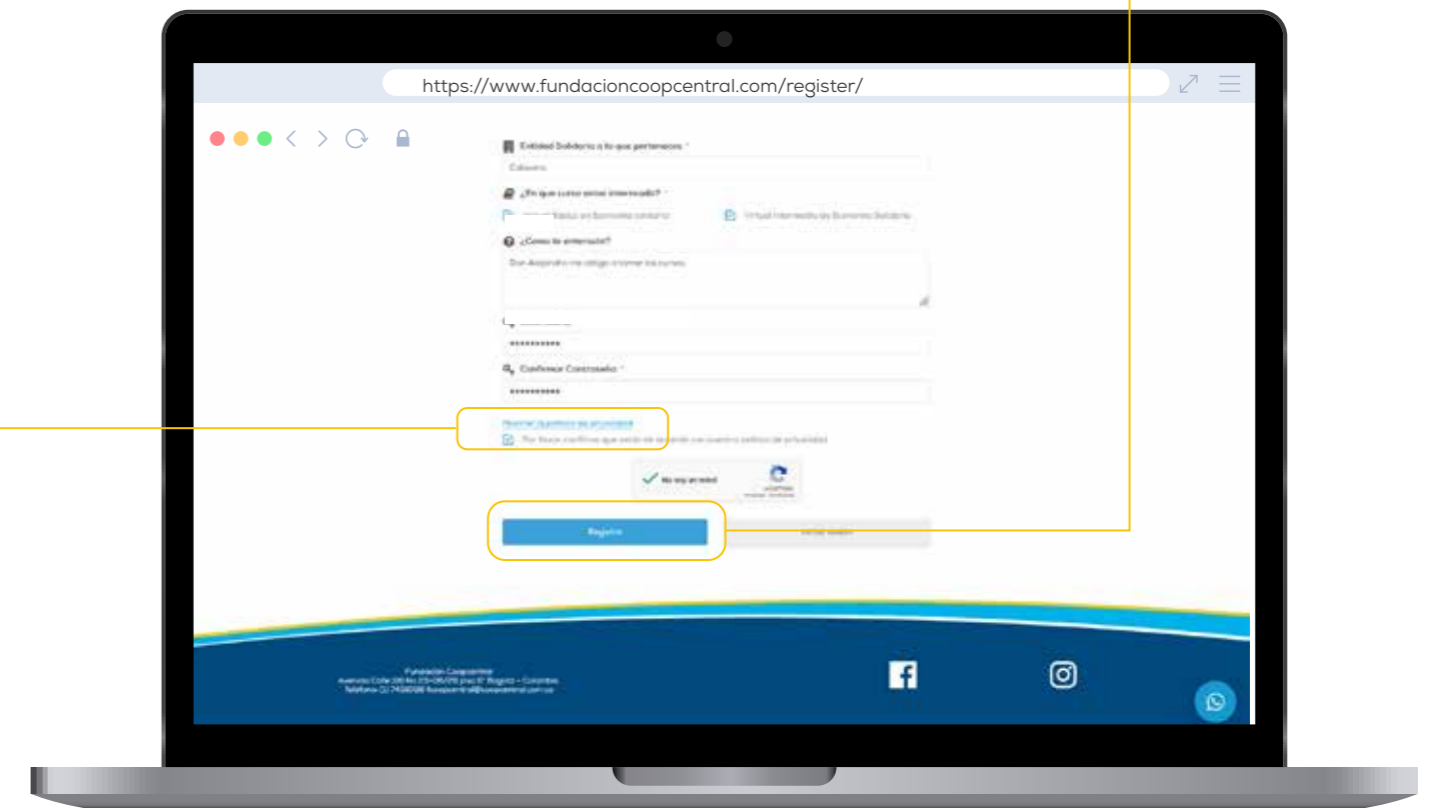

3

Una vez este en el área de registro, llene el formulario con los datos solicitados, tenga en cuenta que estos datos deben ser reales, ya que serán utilizados para la creación de sus certificaciones.

4

Tan pronto diligencie todos sus datos, haga clic en el botón "Registro".

No olvide consultar nuestra Política de Privacidad.