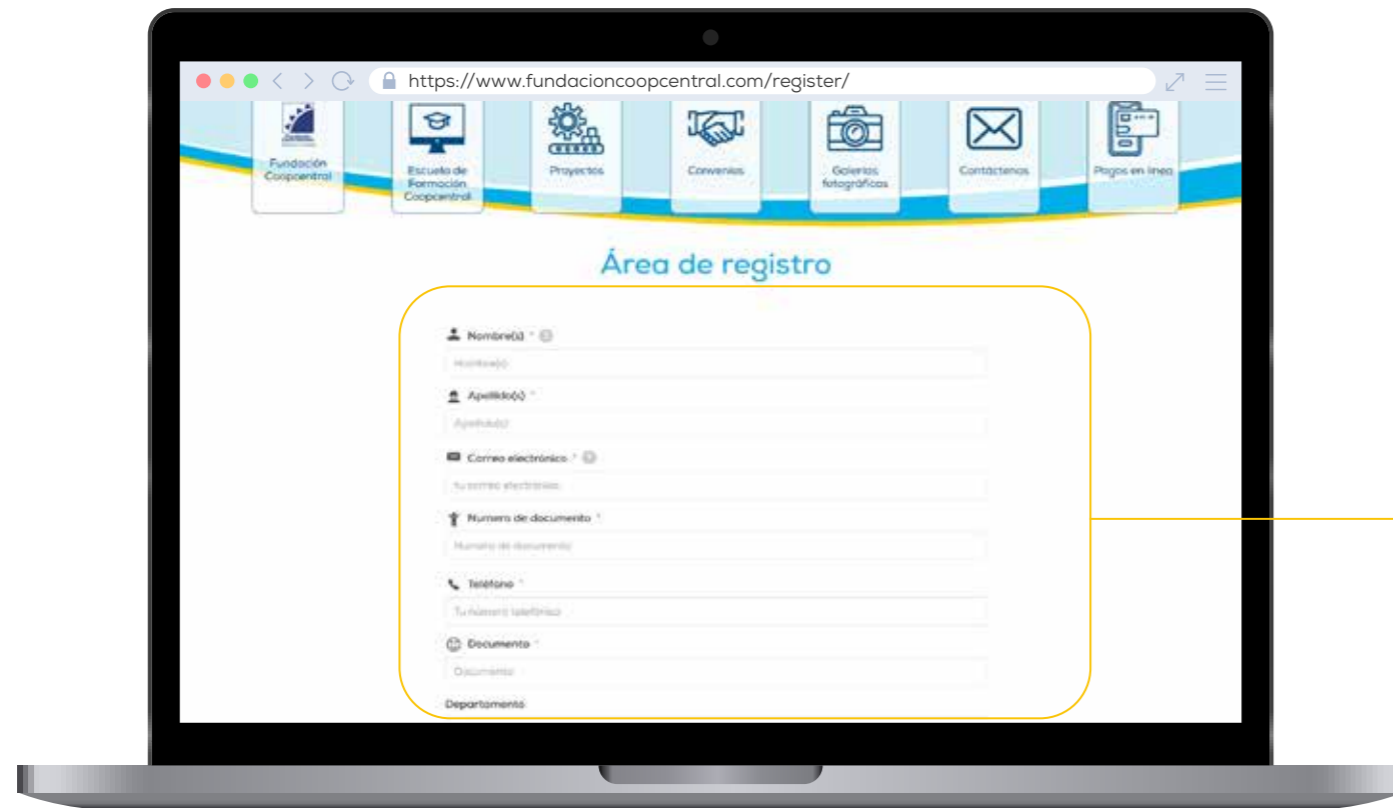

3

Una vez este en el área de registro, llene el formulario con los datos solicitados, tenga en cuenta que estos datos deben ser reales, ya que serán utilizados para la creación de sus certificaciones.

4

Tan pronto diligencie todos sus datos, haga clic en el botón "Registro".

No olvide consultar nuestra Política de Privacidad.